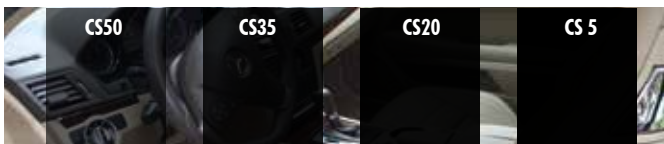

TAKASIVU / PARIOVET

110 - 130,-

120 - 150,-

SIVULASI

50 - 70,-

60 - 80,-

TAKALASI + SIVULASI

160 - 200,-

180 - 230,-

VALIKOIMISSA ON NELJÄÄ SÄVYÄ:

Suosituin henkilöautoissa on keskitumma CS20

ETUSIVULASIT HENKILÖAUTOT

140,-

ETUSIVULASIT PAKETTI- JA TILA-AUTOT

140 - 240,-

* Etusivulasien tummennus - ei hyväksytyt tieliikennekäyttöön. Hinnat sis.alv 24%